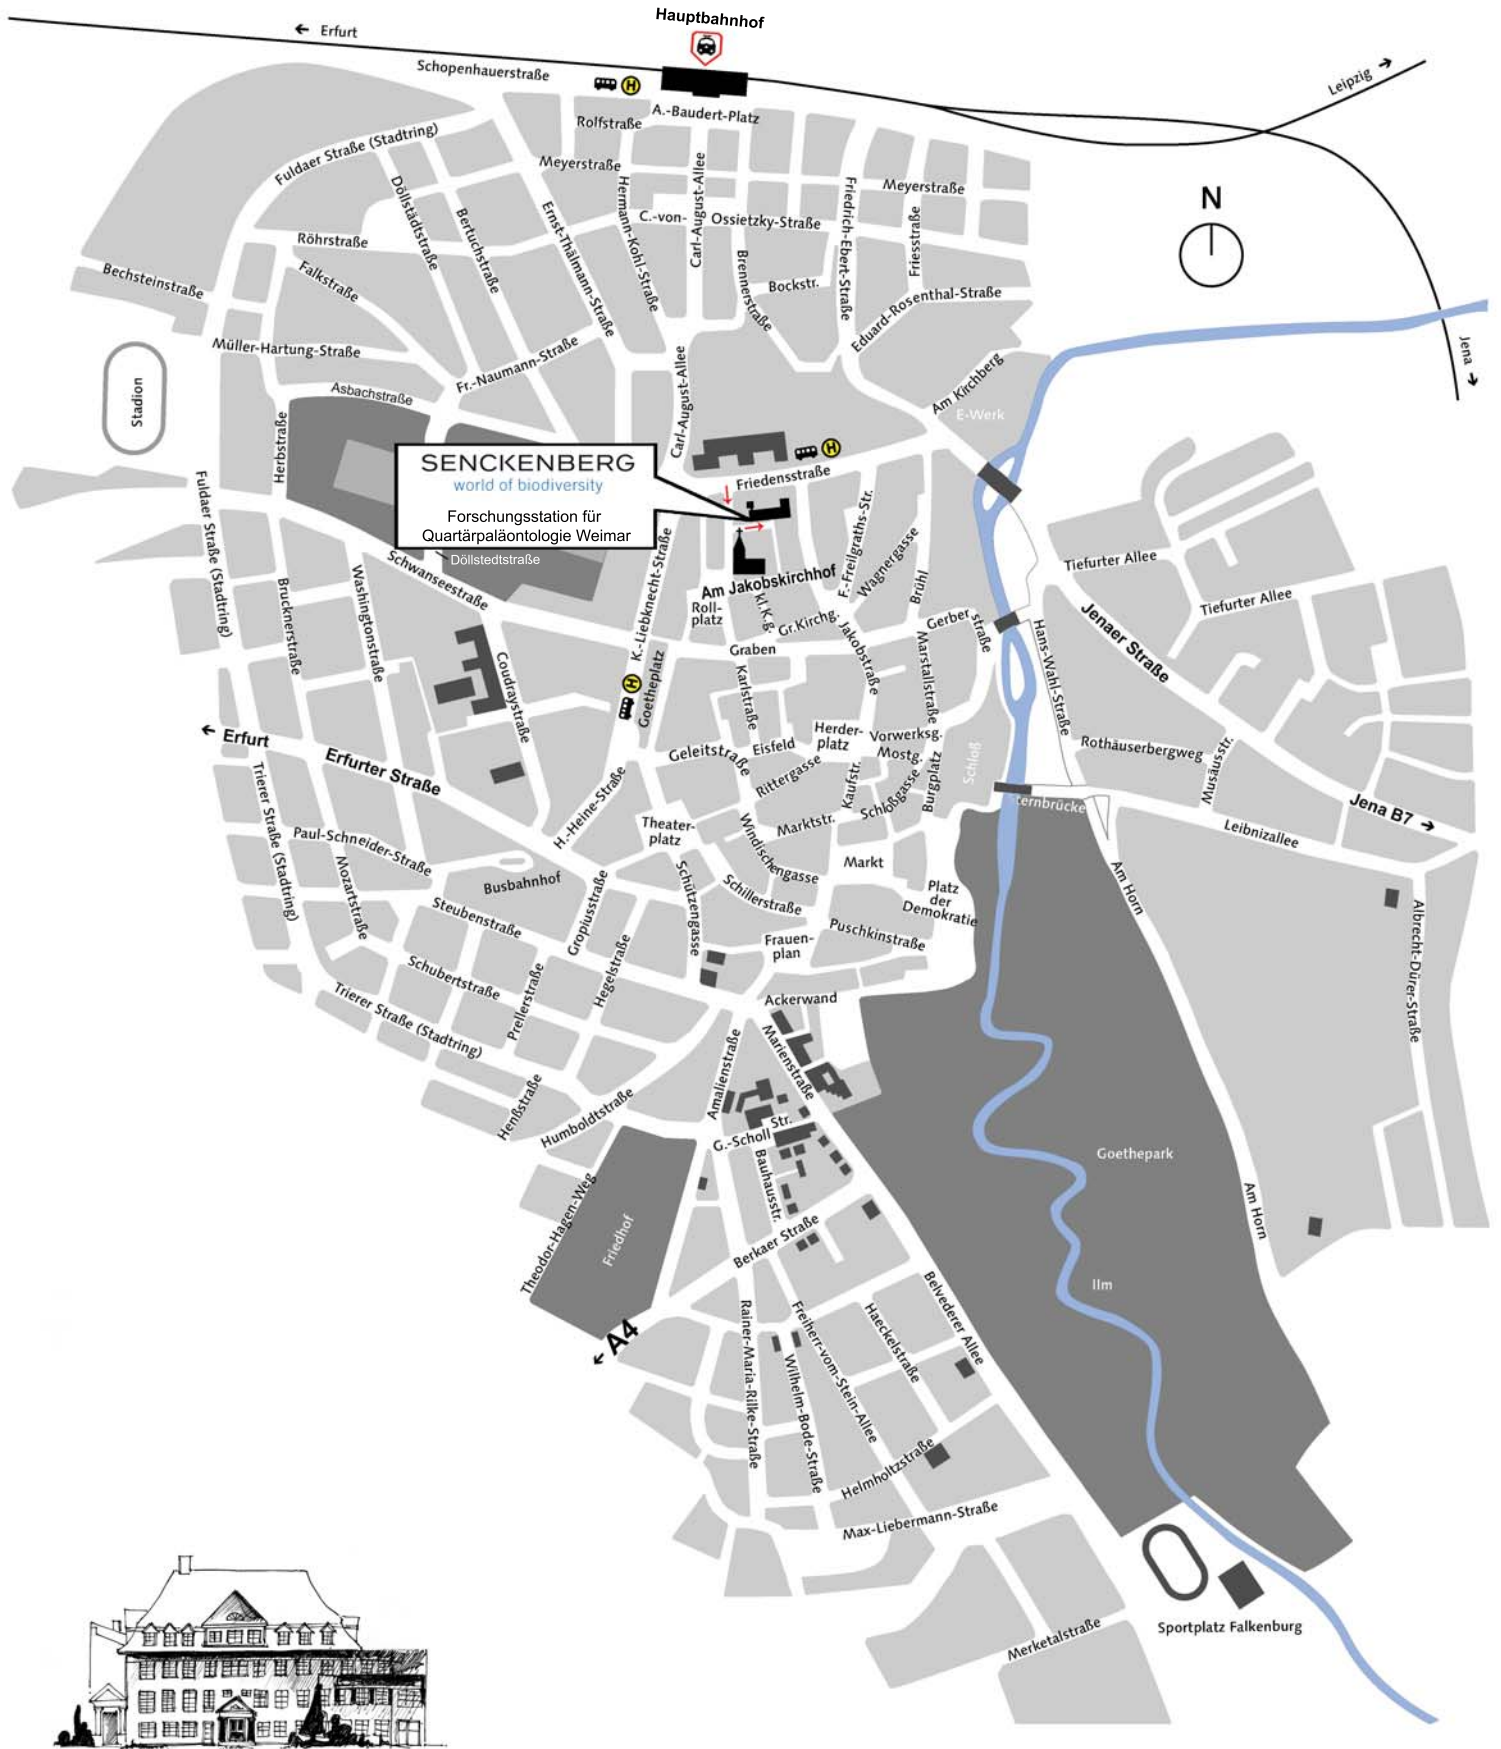

Weimar

Forschungsstation für Quartärpaläontologie
Am Jakobskirchhof 4
99423 Weimar

Tel.: 03643 49309-3330

Quelle:
www.dfg-spp1103.de/de/workshops/downloads/stadtplan_weimar.pdf