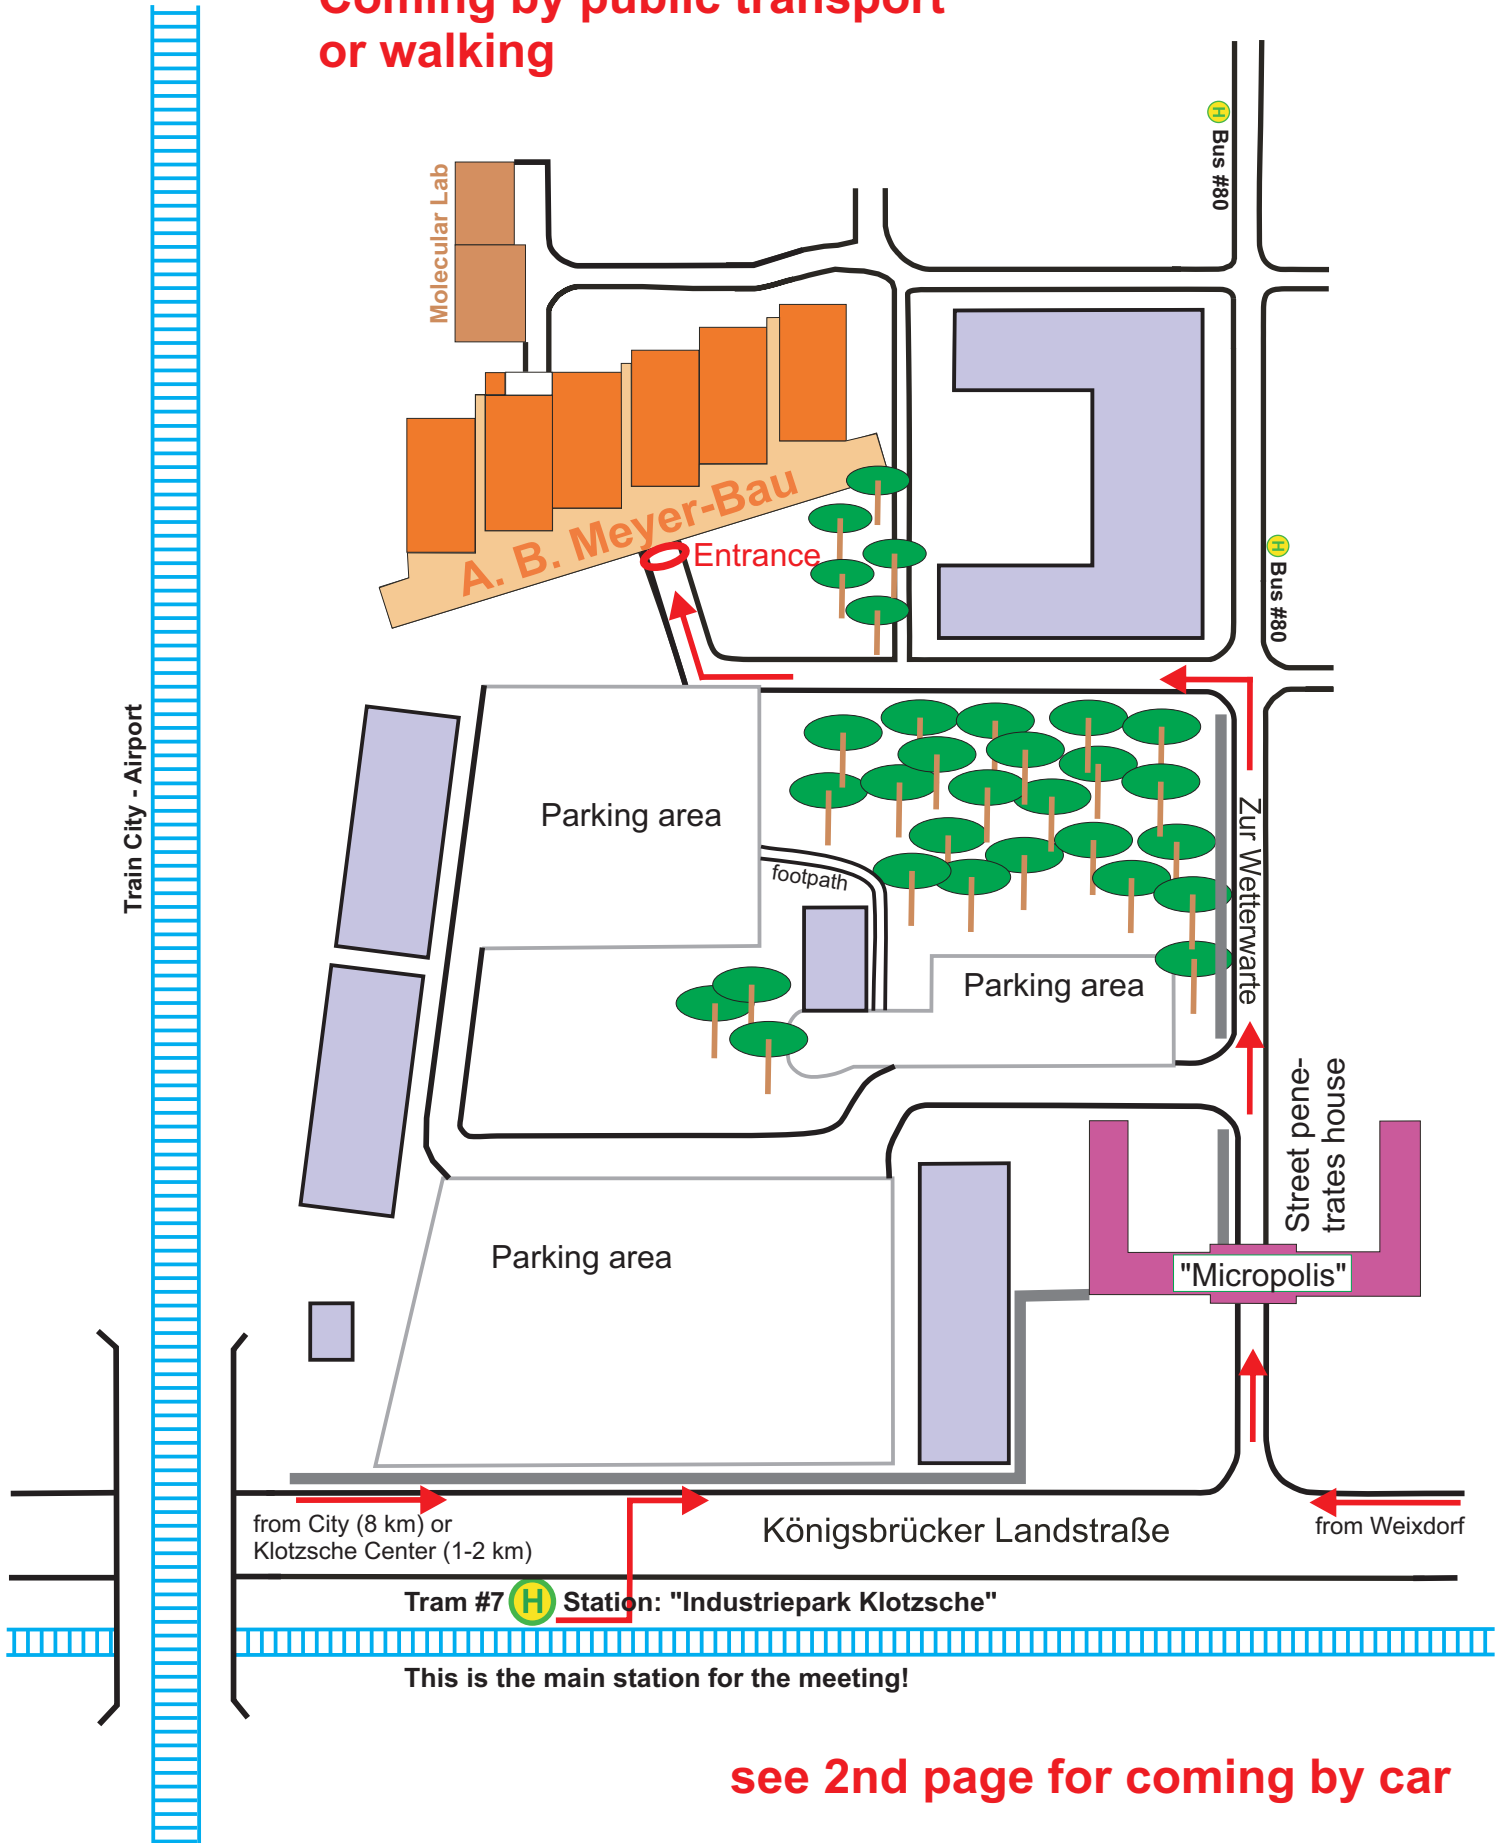

Staatliche Naturhistorische Sammlungen Dresden

Königsbrücker Landstr. 159
01109 Dresden

**Coming by public transport
or walking**

see 2nd page for coming by car

Staatliche Naturhistorische Sammlungen Dresden

Königsbrücker Landstr. 159
01109 Dresden

Coming by car