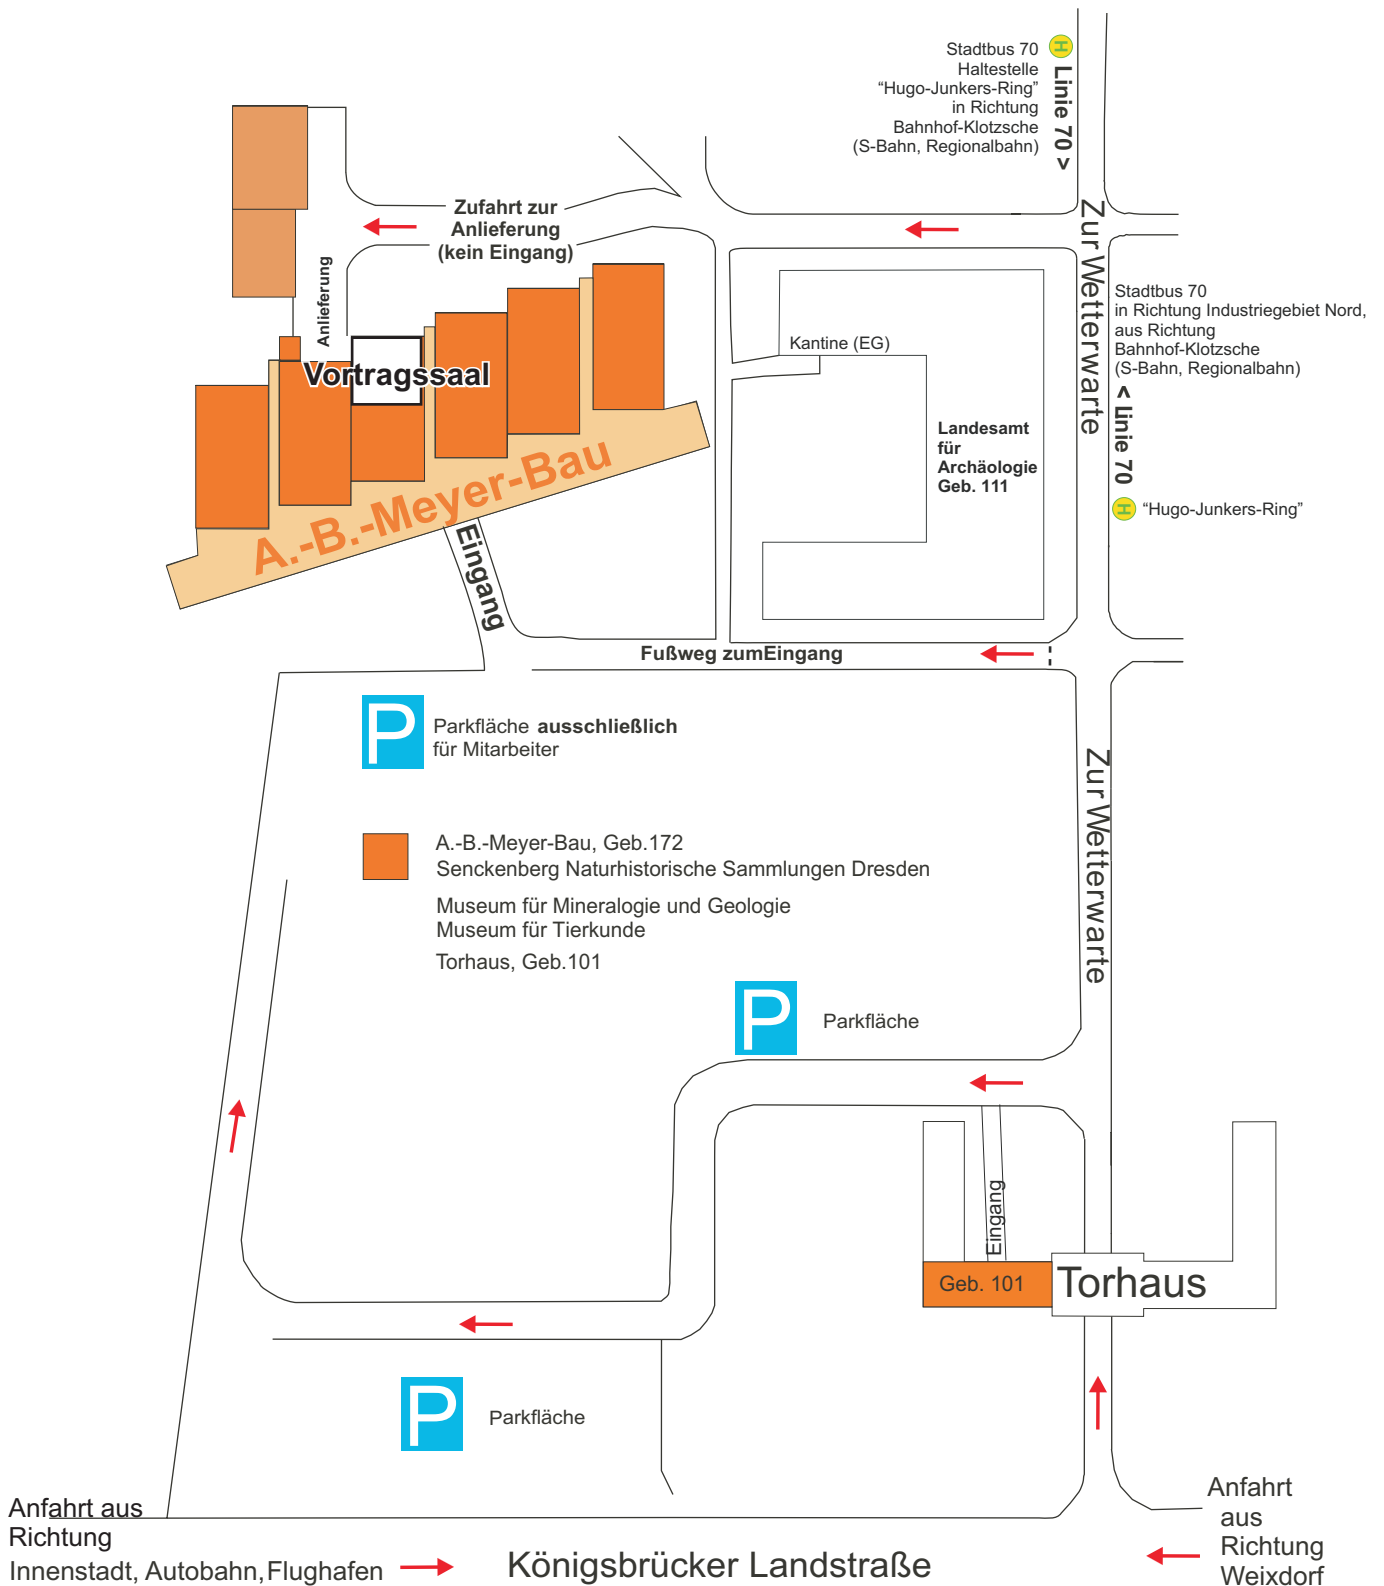

SENCKENBERG

Linie 7 Industriepark Klotzsche
 Pennrich <<< über Hauptbahnhof und Albertplatz >>> Weixdorf

Senckenberg Naturhistorische Sammlungen Dresden

Abteilung Museum für Mineralogie und Geologie & Abteilung Museum für Tierkunde

Königsbrücker Landstr 159
 01109 Dresden

(Für Besucher "Zur Wetterwarte 9")

Telefon 0351-795841-4403, 4326 oder 4328
 Fax 0351-795841-4404 oder 4327
 Internet www.senckenberg.de/dresden

Mitglied der

Leibniz
 Leibniz-Gemeinschaft